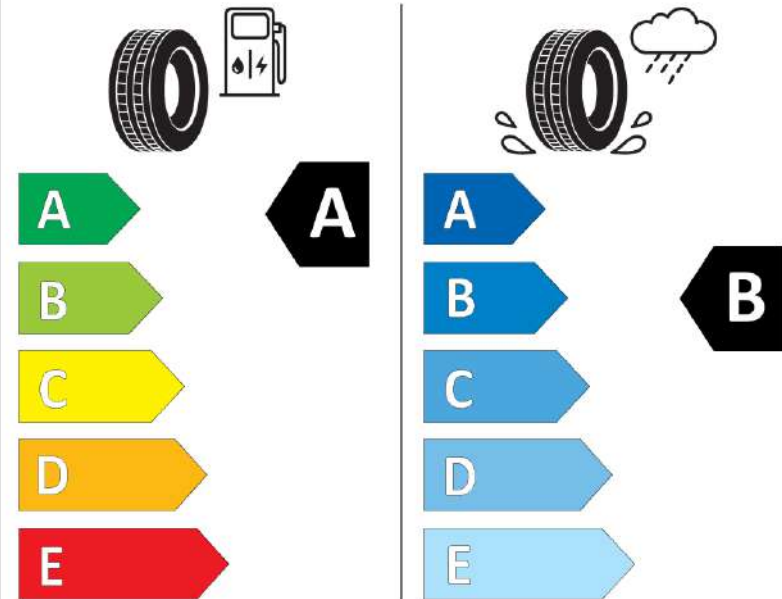

Δελτίο Πληροφοριών Προϊόντος

ΚΑΝΟΝΙΣΜΟΣ (ΕΕ) 2020/740

Μάρκα	MICHELIN
Εμπορική ονομασία	E PRIMACY
Αναγνωριστικό μοντέλου	125855
Διάσταση	215/60R16
Δείκτης ικανότητας φόρτωσης	95
Σύμβολο κατηγορίας ταχύτητας	H
Κατηγορία ως προς την εξοικονόμηση καυσίμου	A
Κατηγορία ως προς την πρόσφυση του ελαστικού σε υγρό οδόστρωμα	B
Κατηγορία εξωτερικού θορύβου κύλισης	B
Τιμή εξωτερικού θορύβου κύλισης	69 dB
Ελαστικό για χρήση σε συνθήκες έντονης χιονόπτωσης	Όχι
Ελαστικό πρόσφυσης στον πάγο	Όχι
Ημερομηνία έναρξης παραγωγής	04/20
Ημερομηνία λήξης παραγωγής	
Κατηγορία Φορτίου	SL
Επιπλέον πληροφορίες	215/60 R16 95H TL E PRIMACY MI

ENERG

MICHELIN

125855

215/60R16 95 H

C1