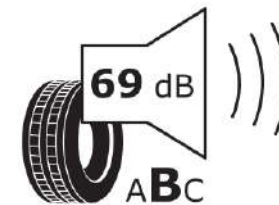

Δελτίο Πληροφοριών Προϊόντος

ΚΑΝΟΝΙΣΜΟΣ (ΕΕ) 2020/740

Μάρκα	MICHELIN
Εμπορική ονομασία	E PRIMACY
Αναγνωριστικό μοντέλου	125855
Διάσταση	215/60R16
Δείκτης ικανότητας φόρτωσης	95
Σύμβολο κατηγορίας ταχύτητας	H
Κατηγορία ως προς την εξοικονόμηση καυσίμου	A
Κατηγορία ως προς την πρόσφυση του ελαστικού σε υγρό οδόστρωμα	B
Κατηγορία εξωτερικού θορύβου κύλισης	B
Τιμή εξωτερικού θορύβου κύλισης	69 dB
Ελαστικό για χρήση σε συνθήκες έντονης χιονόπτωσης	Όχι
Ελαστικό πρόσφυσης στον πάγο	Όχι
Ημερομηνία έναρξης παραγωγής	04/20
Ημερομηνία λήξης παραγωγής	
Κατηγορία Φορτίου	SL
Επιπλέον πληροφορίες	215/60 R16 95H TL E PRIMACY MI

ENERG

MICHELIN

125855

215/60R16 95 H

C1

2020/740